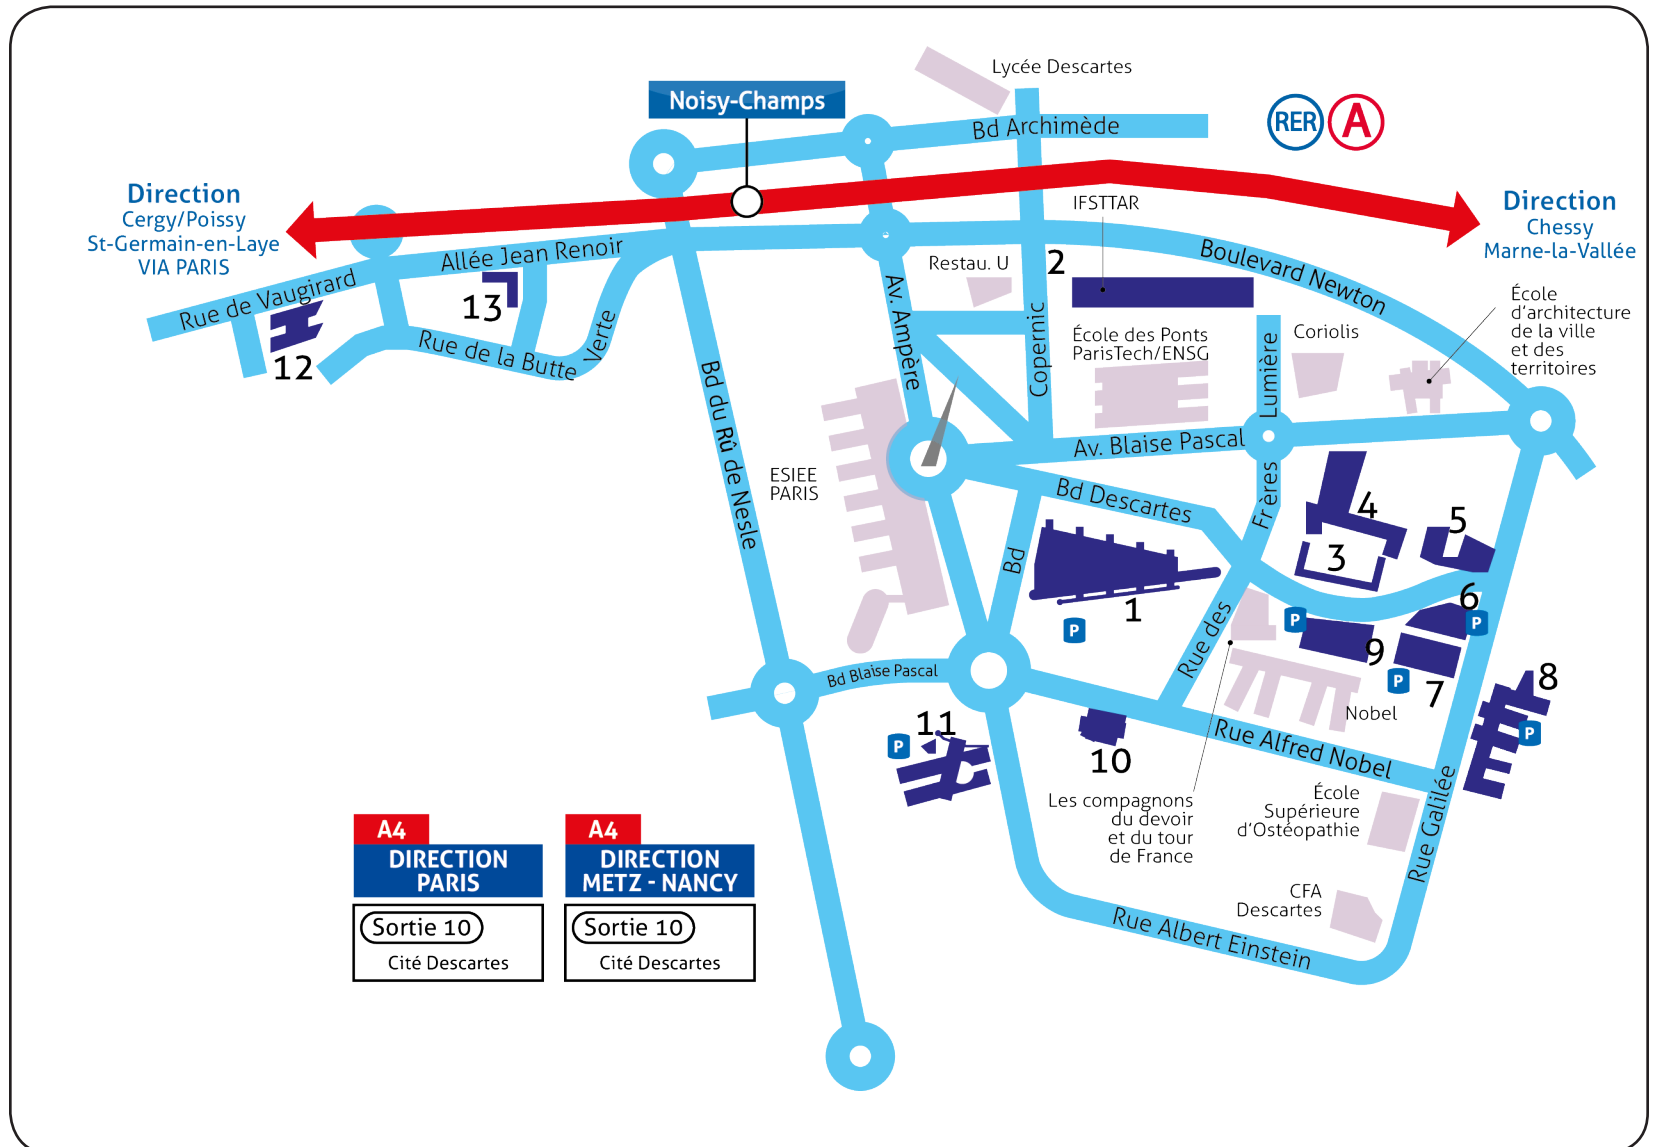

# CAMPUS CITÉ DESCARTES

## Légende

- 1 Bâtiment Copernic** : 5, bd Descartes • Champs-sur-Marne
- 2 Bâtiment Bienvenüe** : 14-20, bd Newton • Champs-sur-Marne
- 3 Maison de l'Étudiant** : rue des Frères Lumière • Champs-sur-Marne
- 4 Bibliothèque Georges Perec** : rue des Frères Lumière • Champs-sur-Marne
- 5 Gymnase de la Haute Maison** : bd Descartes • Champs-sur-Marne
- 6 Bâtiment François Rabelais** : bd Descartes • Champs-sur-Marne
- 7 Bâtiment Lavoisier** : rue Galilée • Champs-sur-Marne
- 8 Bâtiment Bois de l'Étang** : rue Galilée • Champs-sur-Marne
- 9 Bâtiment Clément Ader** : bd Descartes • Champs-sur-Marne
- 10 Bâtiment Ada Lovelace - La Centrif'** : 2, rue Alfred Nobel • Champs-sur-Marne
- 11 IUT de Marne-la-Vallée, site de Champs** : 2, rue Albert Einstein • Champs-sur-Marne
- 12 Bâtiment Alexandra David-Néel** : 2, allée du Promontoire • Noisy-le-Grand
- 13 Bâtiment Albert Camus** : 2, allée Jean Renoir • Noisy-le-Grand